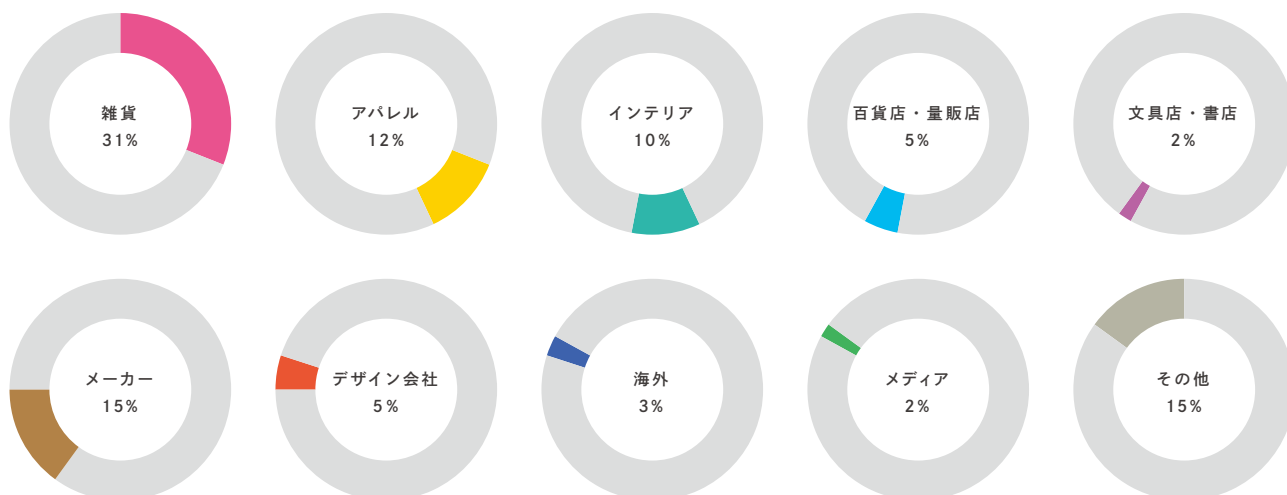

EXTRA PREVIEW #18

PERFORMANCE 過去実績

EXTRA PREVIEW #15 (2017年9月開催) 出展社数：96社 / 来場者数：2,855名

EXTRA PREVIEW #16 (2018年2月開催) 出展社数：111社 / 来場者数：3,192名

EXTRA PREVIEW #17 (2018年9月開催) 出展社数：103社 / 来場者数：3,193名

来場者内訳