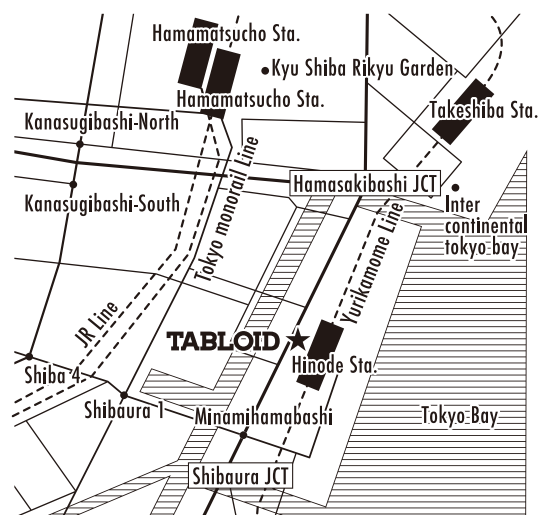

来場者内訳

DATES & ACCESS #18 開催日時 & 会場

開催日時：

2019年2月12日(火) 搬入設営日

2019年2月13日(水) 10:00-20:00 (入場受付は19:30まで)

2019年2月14日(木) 10:00-20:00 (入場受付は19:30まで)

2019年2月15日(金) 10:00-19:00 (入場受付は18:00まで)

会場：TABLOID

〒105-0022 東京都港区海岸2-6-24

<http://www.tabloid-tcd.com>

- ・ゆりかもめ東京臨海新交通臨海線「日の出」徒歩1分／「竹芝」徒歩7分
- ・JR山手線、京浜東北線「浜松町」徒歩12分
- ・東京モノレール羽田線「モノレール浜松町」徒歩12分
- ・東京ビックサイトより水上バス「日の出桟橋」徒歩4分

EXTRA PREVIEW #18

EXHIBITION FEE 出展費用