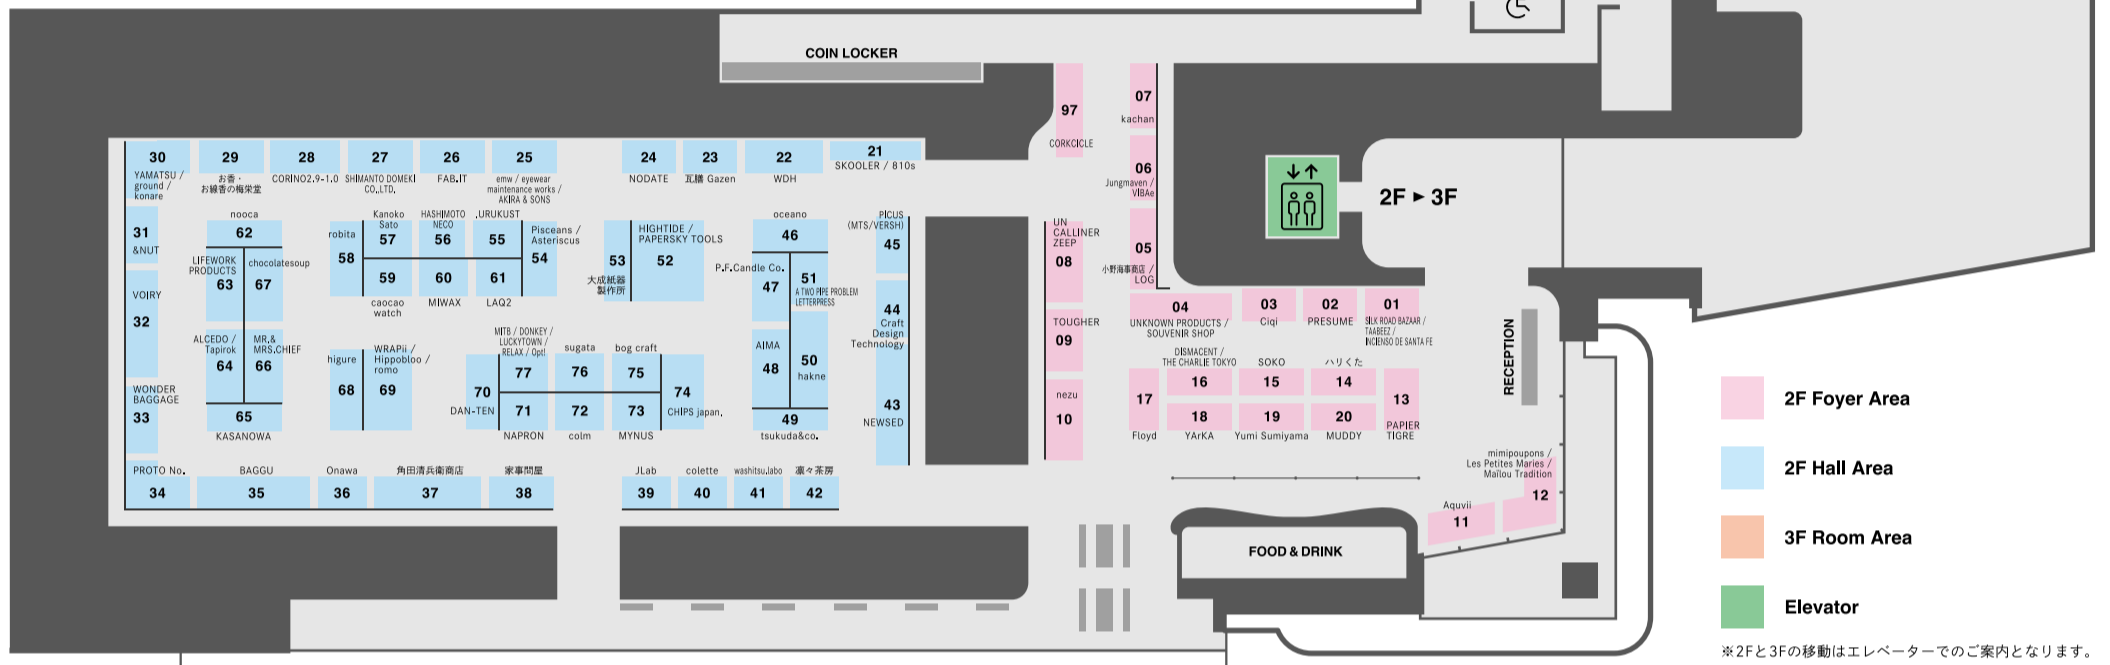

2F

Foyer Area

- 01 SILK ROAD BAZAAR / TAABEEZ / INCIENSO DE SANTA FE
- 02 PRESUME
- 03 Ciqi
- 04 UNKNOWN PRODUCTS / SOUVENIR SHOP
- 05 小野海事商店 / LOG
- 06 Jungmaven / VIBAE
- 07 kachan
- 08 UN CALLINER ZEEP
- 09 TOUGHER
- 10 nezu
- 11 Aquvii
- 12 mimipoupons / Les Petites Maries / Mailou Tradition
- 13 PAPIER TIGRE
- 14 ハリクタ
- 15 SOKO
- 16 DISMACENT / THE CHARLIE TOKYO
- 17 Floyd
- 18 YArKA
- 19 Yumi Sumiyama
- 20 MUDDY
- 97 CORKCICLE

Hall Area

- 21 SKOOLER / 810s
- 22 WDH
- 23 瓦膳 Gazen
- 24 NODATE
- 25 emw / eyewear maintenance works / AKIRA & SONS
- 26 FAB.IT
- 27 SHIMANTO DOMEKI CO.,LTD.
- 28 CORINO2.9-1.0
- 29 お香・お線香の梅栄堂
- 30 YAMATSU / ground / konare
- 31 &NUT
- 32 VOIRY
- 33 WONDER BAGGAGE
- 34 PROTO No.
- 35 BAGGU
- 36 Onawa
- 37 角田清兵衛商店
- 38 家事問屋
- 39 JLab
- 40 colette
- 41 washitsu.labo
- 42 濃々茶房
- 43 NEWSIED
- 44 Craft Design Technology
- 45 PICUS (MTS/VERSH)
- 46 oceano
- 47 P.F.Candle Co.
- 48 AIMA
- 49 tsukuda&co.
- 50 hakne
- 51 A TWO PIPE PROBLEM LETTERPRESS
- 52 HIGHTIDE / PAPERSKY TOOLS
- 53 大成紙器製作所
- 54 Pisceans / Asteriscus
- 55 .URUKUST
- 56 HASHIMOTO NECO
- 57 Kanoko Sato
- 58 robita
- 59 caocao watch
- 60 MIWAX

FOOD & DRINK

Chè333 / MILK TEA SERVICE / ginger girl

- 2F Foyer Area
- 2F Hall Area
- 3F Room Area
- Elevator

※2Fと3Fの移動はエレベーターのご案内となります。

3F

Room Area

- 78 amabro
- 79 DETAIL
- 80 dōzo
- 81 インストゥルメンタル
- 82 tete
- 83 twig
- 84 山燕庵
- 85 100percent / TG
- 86 Bavarder
- 87 FLAT GREEN
- 88 MicroWorks
- 89 Pull Push Products.
- 90 JINMON
- 91 Hitomihashimoto
- 92 metalworks
- 93 96 [KURO]
- 94 POTTENBURN TOHKII
- 95 PAMP SHADE by Yukiko Morita
- 96 PHYTO soixante-deux
- 97 USHIO CHOCOLATL